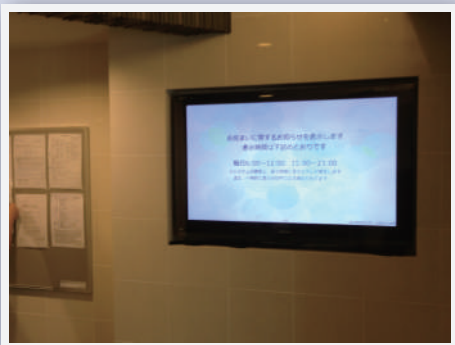

必要な情報をじっくり見ることや、不要な情報は
読み飛ばすことができます。また、インターネット
との連携ができ、Web サイトに繋ぐことが可能です。

必要な時に 必要な情報を

スマートデバイスに配信を行うため、サイネージ
設置場所に行く必要はなく、必要な情報を必要な
時に手軽に見ることができます。

見せるから 見るへ

見たいときに必要な情報を閲覧できるため、利便
性の高いサイネージとして活用できます。
プッシュ通知にも対応。

利用シーン

マンションの他、大学の掲示版・セミナー・会議室案内等でご利用いただけます

株式会社 R&D ソフトウェア

特長

- 特長 1 掲示するページ単位に画面上へテロップを流せます
- 特長 2 ページの切り替え時間や繰り返しは簡単です
- 特長 3 スケジュール（開始・終了）登録が可能です
- 特長 4 複数サイネージ PC へ共通のコンテンツを配信
- 特長 5 作成コンテンツを配信前に確認可能です
- 特長 6 ページ毎に動画の配置も可能です