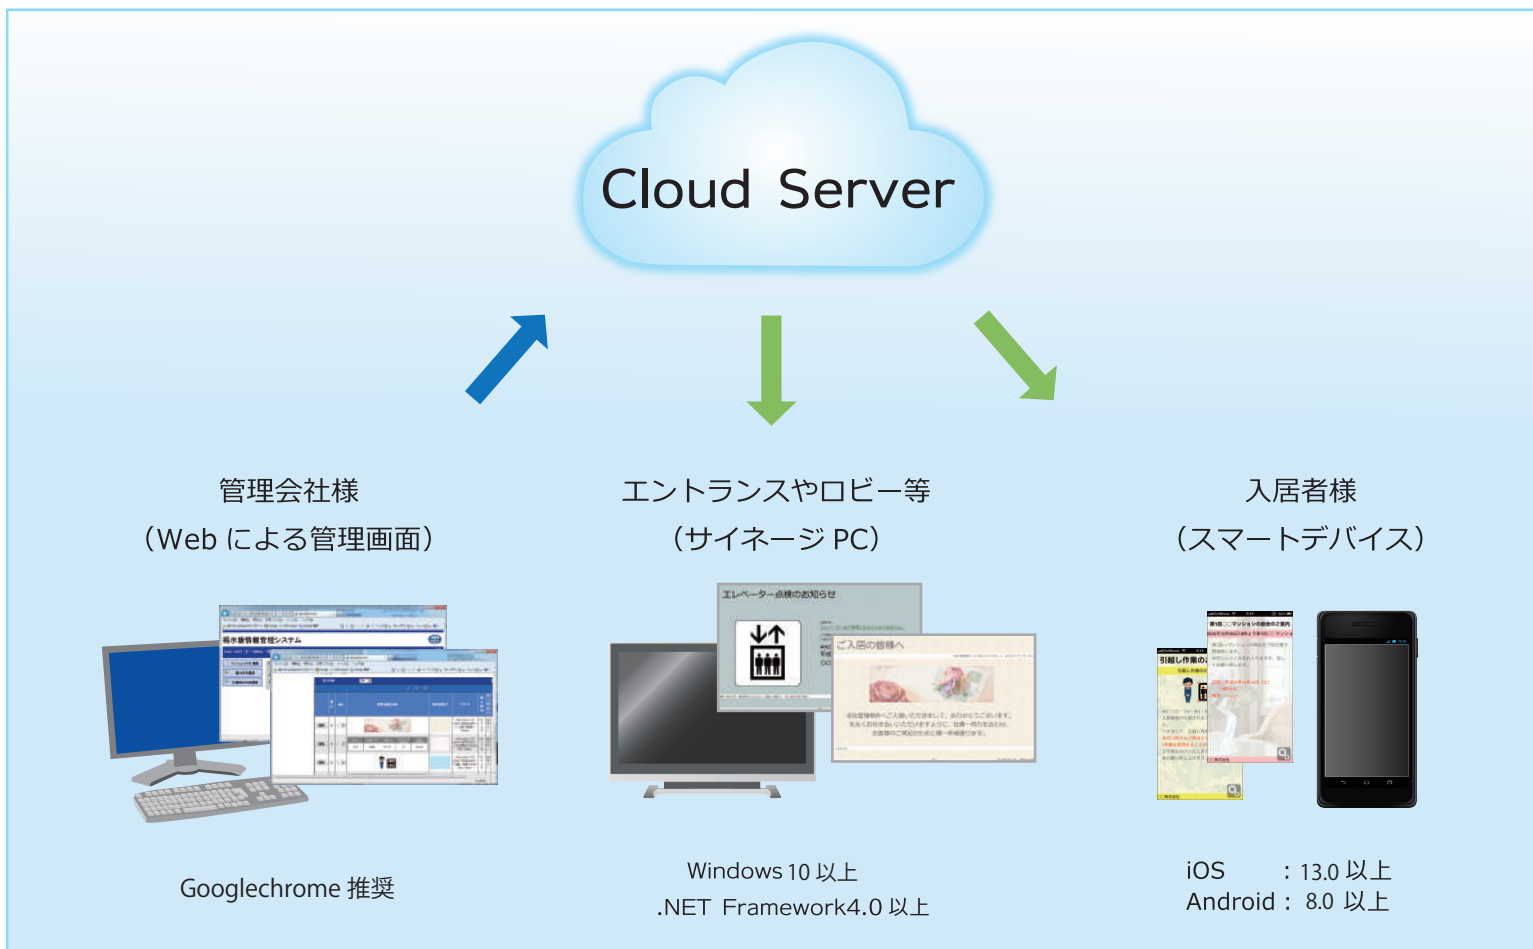

特長

- 特長 1 掲示するページ単位に画面上へテロップを流せます
- 特長 2 ページの切り替え時間や繰り返しは簡単です
- 特長 3 スケジュール（開始・終了）登録が可能です
- 特長 4 複数サイネージ PC へ共通のコンテンツを配信
- 特長 5 作成コンテンツを配信前に確認可能です
- 特長 6 ページ毎に動画の配置も可能です

モバイル対応

MansionSignage®は、サイネージ PC の他にもスマートデバイスでも利用できます。スマートデバイスで利用するには、専用アプリケーションのインストールが必要になります。