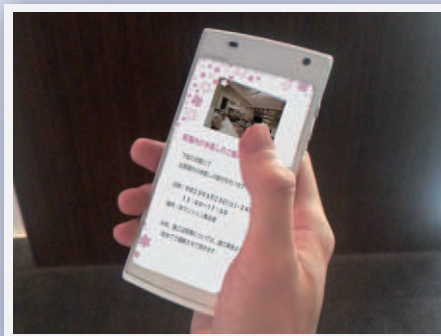

デジタルサイネージシステム

MansionSignage®

スマートデバイスにも対応した
マンション向けデジタルサイネージ

MansionSignage®

iPhone/Android 対応

設備不要

従来のデジタルサイネージに必要な PC や STB、
モニター、電源、通信環境は不要となります。
(モニターを必要とする従来のデジタルサイネージ
もご利用いただけます。)

操作可能な サイネージ

必要な情報をじっくり見ることや、不要な情報は
読み飛ばすことができます。また、インターネット
との連携ができ、Web サイトに繋ぐことが可能です。

必要な時に 必要な情報を

スマートデバイスに配信を行うため、サイネージ
設置場所に行く必要はなく、必要な情報を必要な
時に手軽に見ることができます。

見せるから 見るへ

見たいときに必要な情報を閲覧できるため、利便
性の高いサイネージとして活用できます。
プッシュ通知にも対応。

利用シーン

マンションの他、大学の掲示版・セミナー・会議室案内等でご利用いただけます

株式会社 R&D ソフトウェア

管理会社様
(Web による管理画面)

Internet Explorer7 以降

エントランスやロビー等
(サイネージ PC)

Windows Vista/7/8
.NET Framework4.0 以上

入居者様
(スマートデバイス)