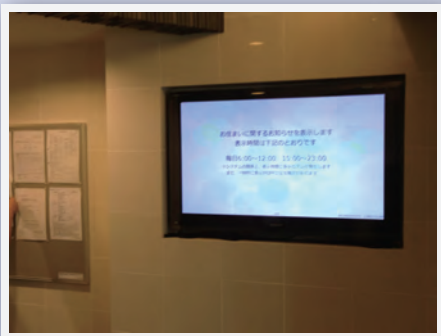

利用シーン

マンションの他、大学の掲示版・セミナー・会議室案内等でご利用いただけます

株式会社 R&D ソフトウェア