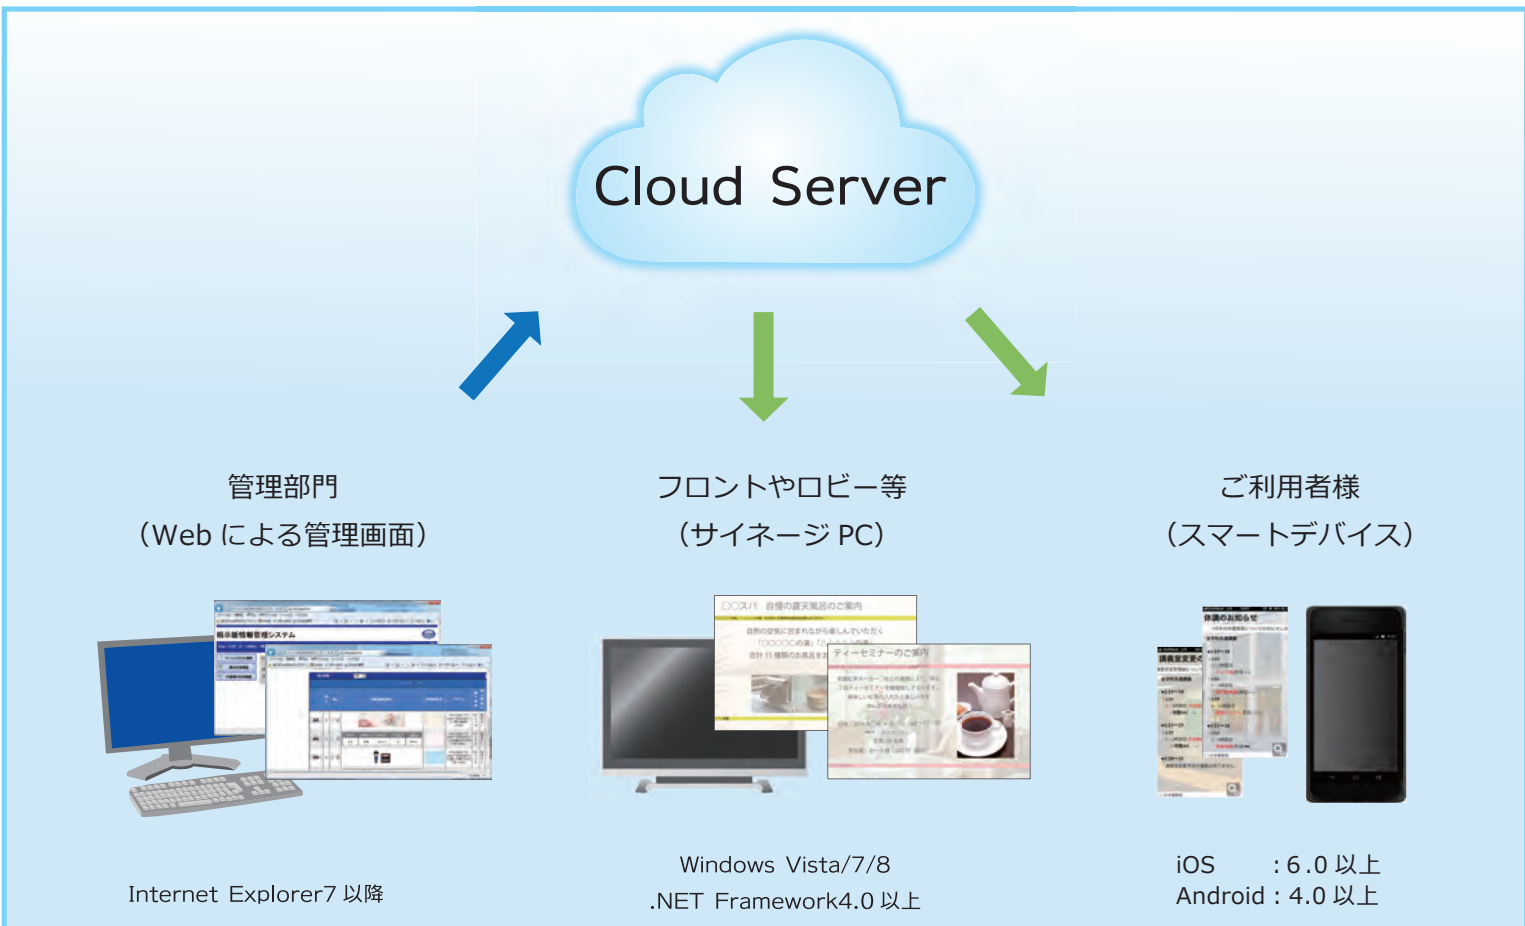

お一人様 3,500円

〇〇スパ 自慢の露天風呂のご案内

自然の空気に包まれながら楽しんでいただく
「〇〇〇〇〇の湯」「△△△△△の湯」
合計 15 種類のお風呂をお楽しみください。

ティーセミナーのご案内

老舗紅茶メーカー〇社との連携により、年に
2回ティーセミナーを開催しております。
美味しい紅茶の入れ方と楽しみ方を
学んでみませんか？

日時：2014年〇月×日 15:00～17:00
場所：カフェ〇〇〇
定員：50名様
参加費：お一人様 1,000円 (税込)

特長

- 特長 1 掲示するページ単位に画面上へテロップを流せます
- 特長 2 ページの切り替え時間や繰り返しは簡単です
- 特長 3 スケジュール (開始・終了) 登録が可能です
- 特長 4 複数サイネージ PC へ共通のコンテンツを配信
- 特長 5 作成コンテンツを配信前に確認可能です
- 特長 6 ページ毎に動画の配置も可能です

モバイル対応

CubeSignage®は、サイネージ PC の他にもスマートデバイスでも利用できます。スマートデバイスで利用するには、専用アプリケーションのインストールが必要になります。